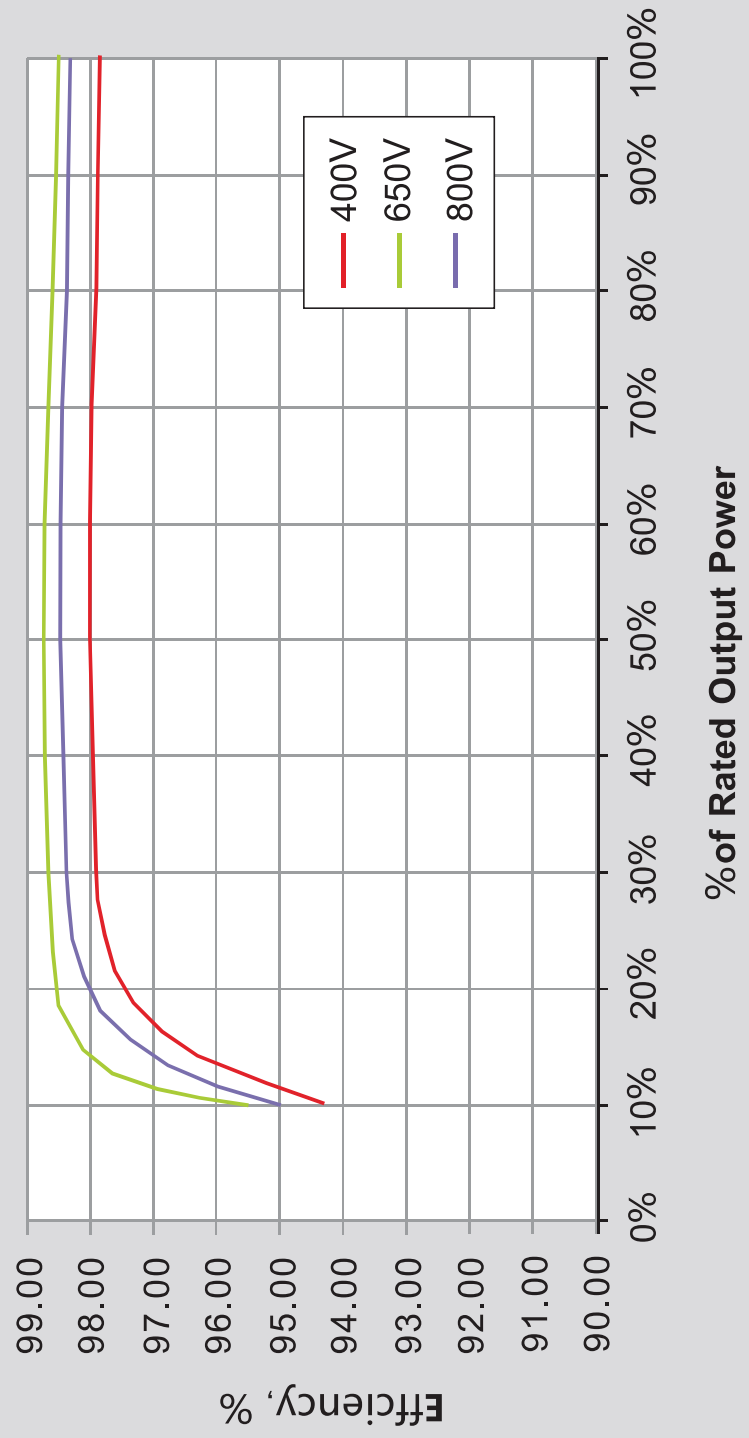

Solis-3P12K-4G