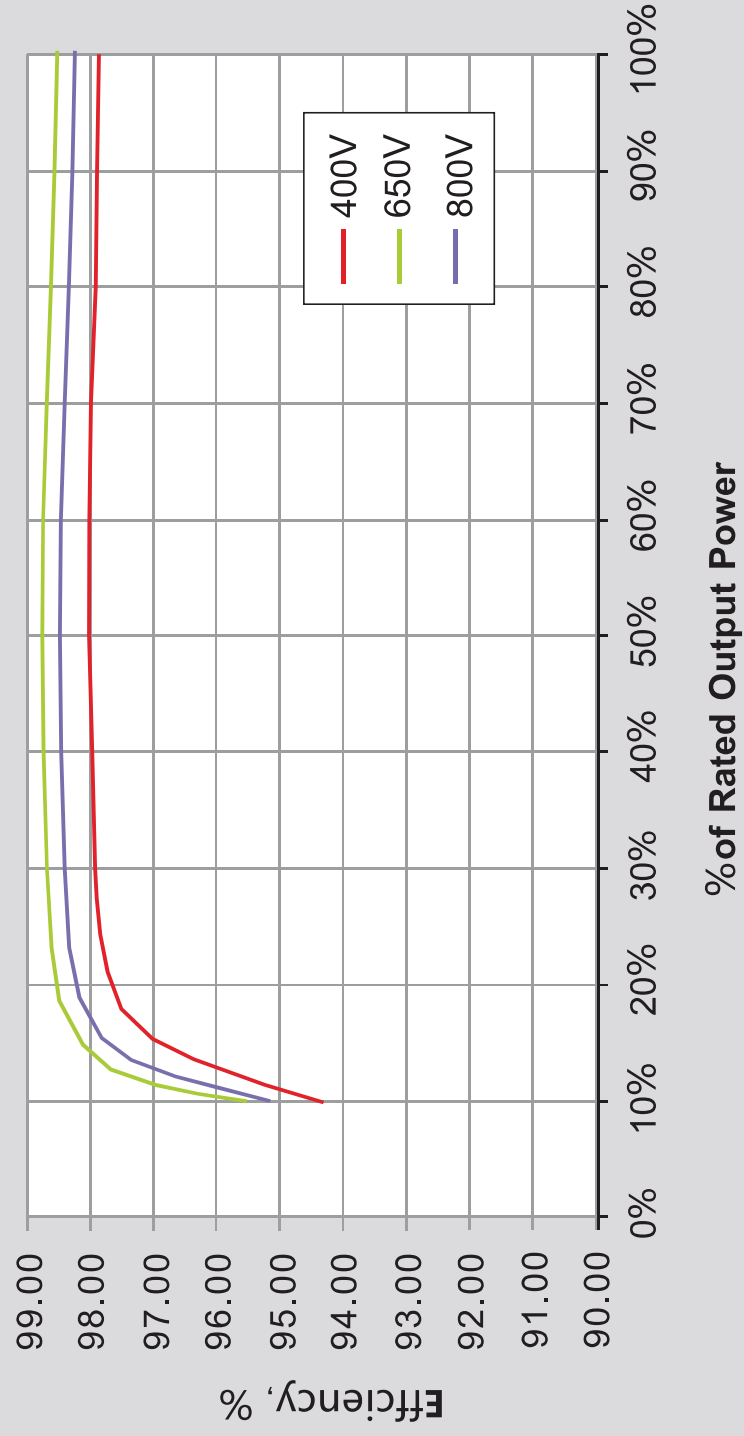

Solis-3P17K-4G