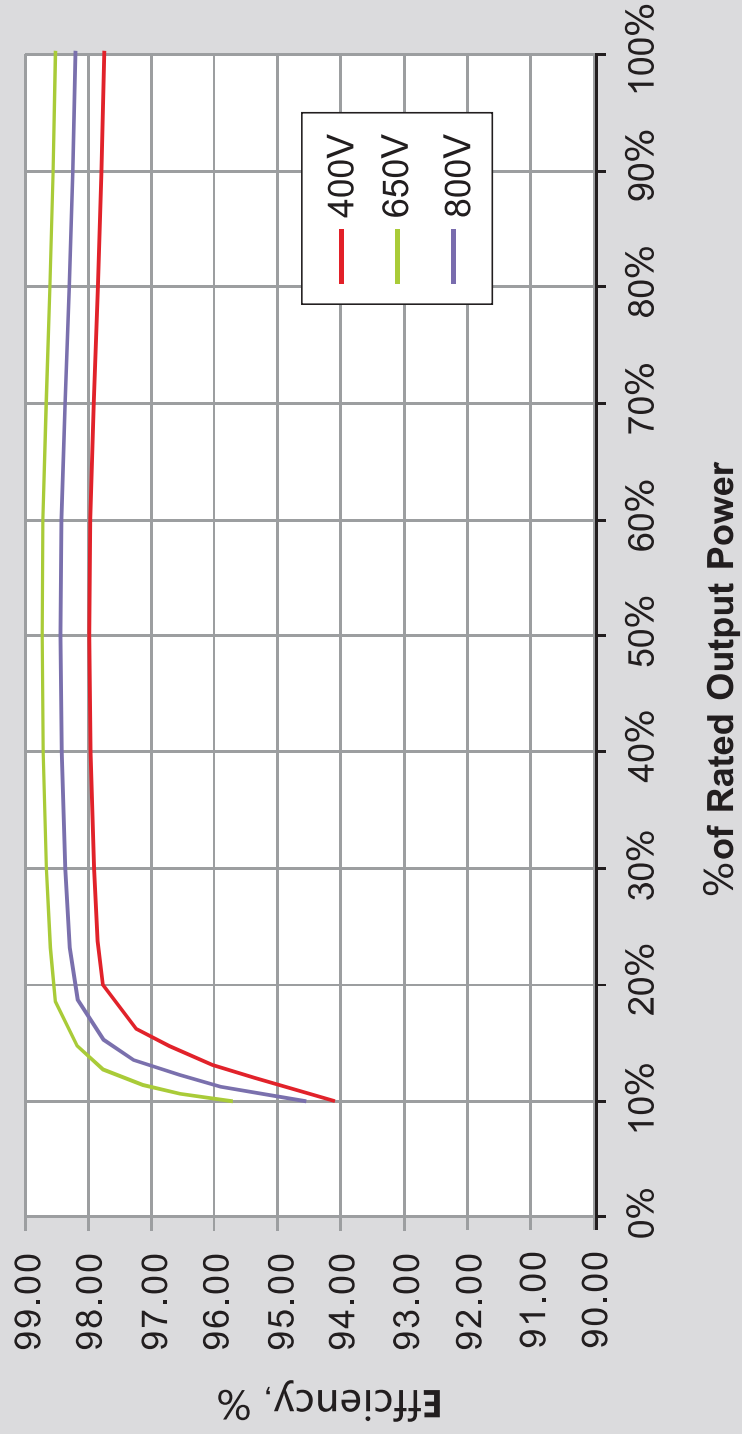

Solis-3P9K-4G