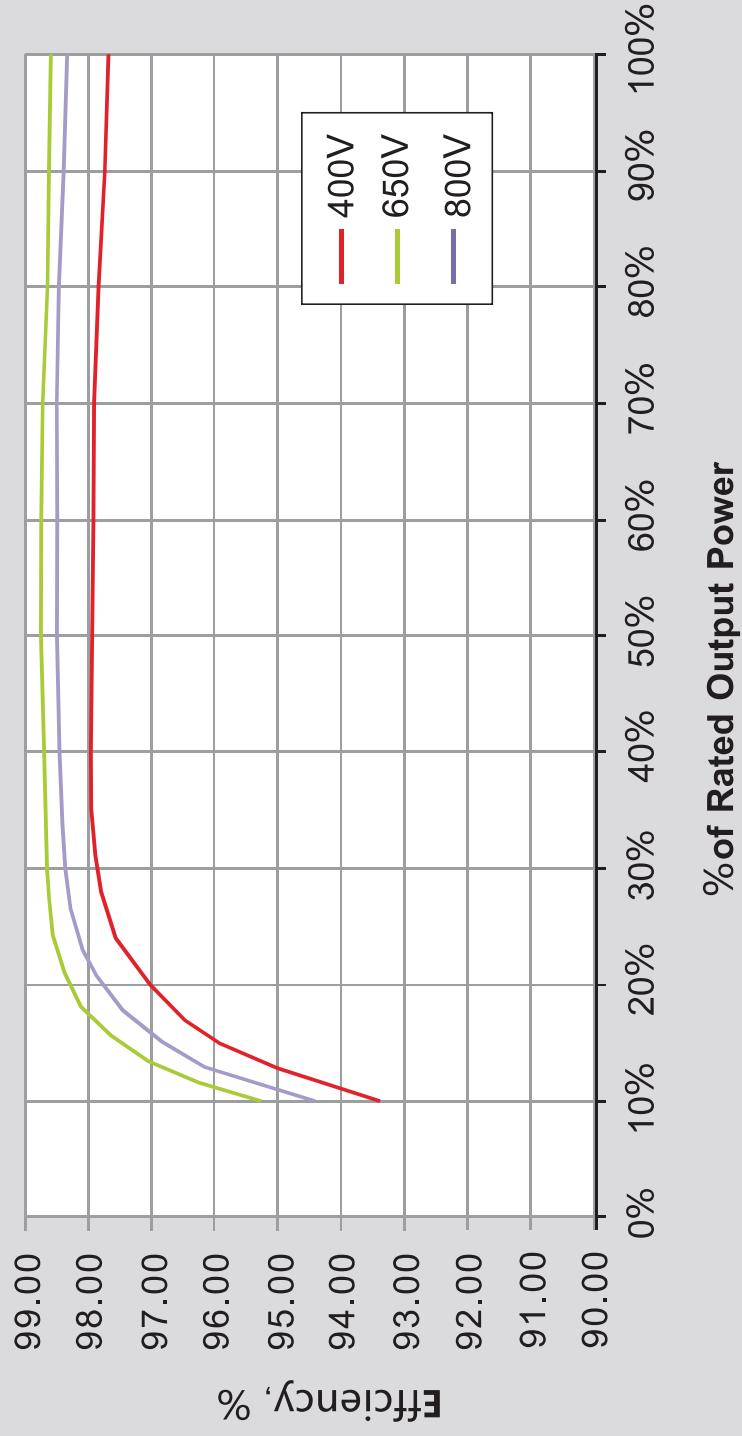

Solis-3P10K-4G