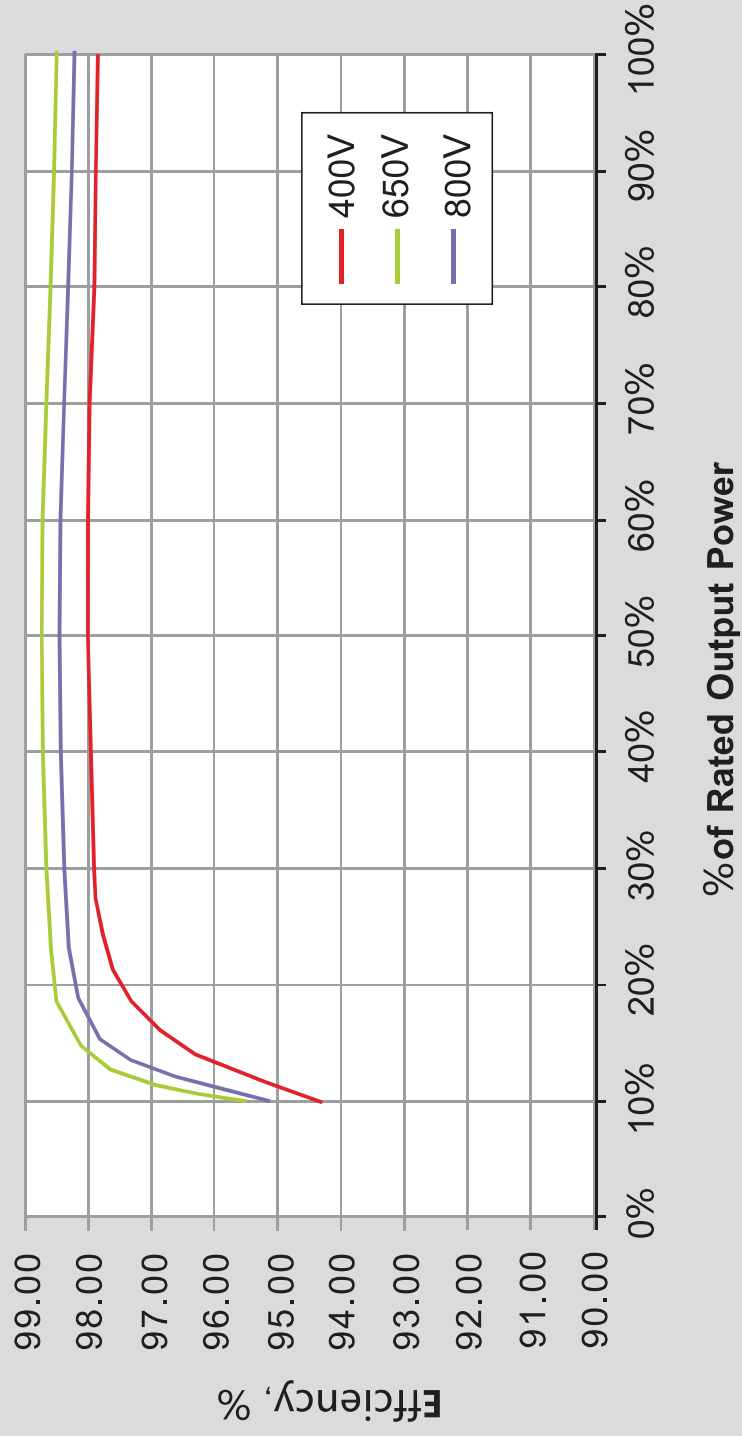

Solis-3P15K-4G